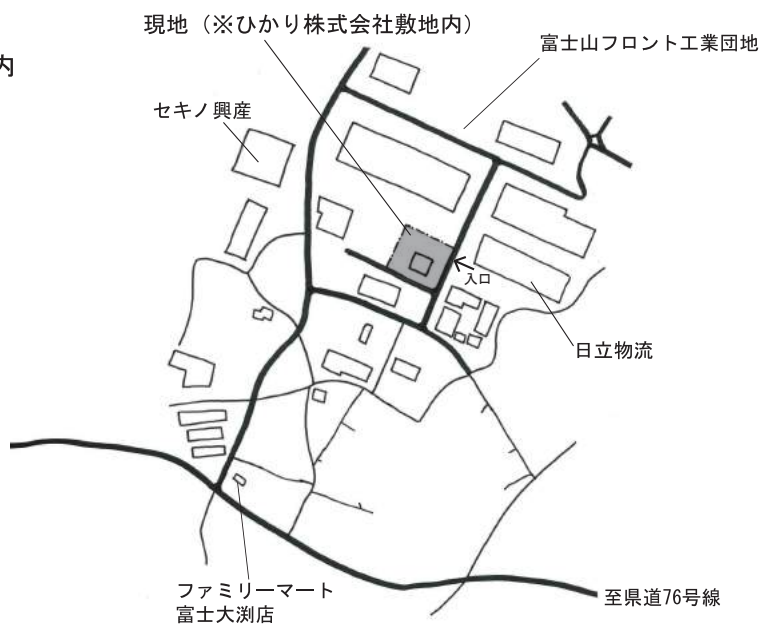

「むく保育園」内覧会のご案内

この度、静岡県富士市大淵に保育園が完成いたしました。お施主様のご厚意により内覧会を開催いたします。皆様に是非ご覧いただきたくご案内申し上げます。

日時: 2018年3月31日(土) 10:00~16:00
場所: 静岡県富士市大淵3800-9 ひかり株式会社敷地内
設計: 手塚建築研究所/手塚貴晴+手塚由比
担当: 矢野健太
大野JAPAN/大野博史
担当: 藤本智
10景/石川圭一
ぼんぼり光環境計画/角館政英
担当: 竹内俊雄
有限会社 Office May/人見ようすけ
担当: 大島正巳、南佑弥

施工: 佐藤建設/吉田伸一郎
担当: 軽石真護、児島武瑠

主要用途: 保育所
構造: 木造
規模: 地上1階
敷地面積: 5359.76㎡
建築面積: 537.19㎡
延床面積: 403.51㎡

交通: 1) 新富士駅→(タクシー:30分)→現地
2) 富士駅→(タクシー: 30分)→現地
3) 新東名 新富士IC下りて車で約15分→現地
※お車でお越しの方は当日スタッフが駐車場をご案内させていただきます。
敷地周辺各所にスタッフ数名が待機しておりますのでお声がけ下さい。